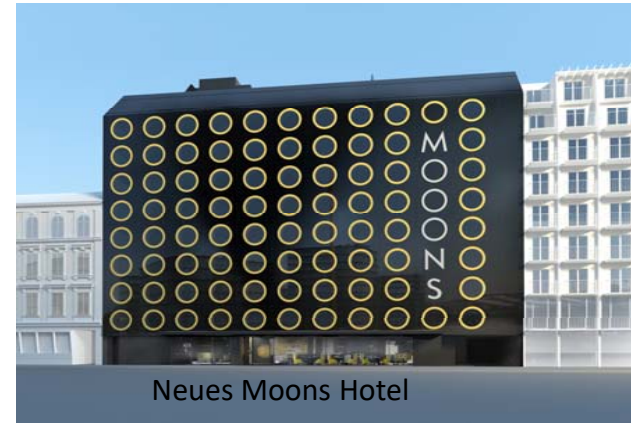

Andaz am Belvedere Rooftop Bar

Neues Moons Hotel

Olympia Wildwasserkanal max.  
64 Personen zum Rafting Fun

Hot Rods max. 14

Libelle am Dach des Museums 2020

La Dolce Vienna

Kanupolo

Wake Board Lift mit Beach Bar bis zu  
100 Personen